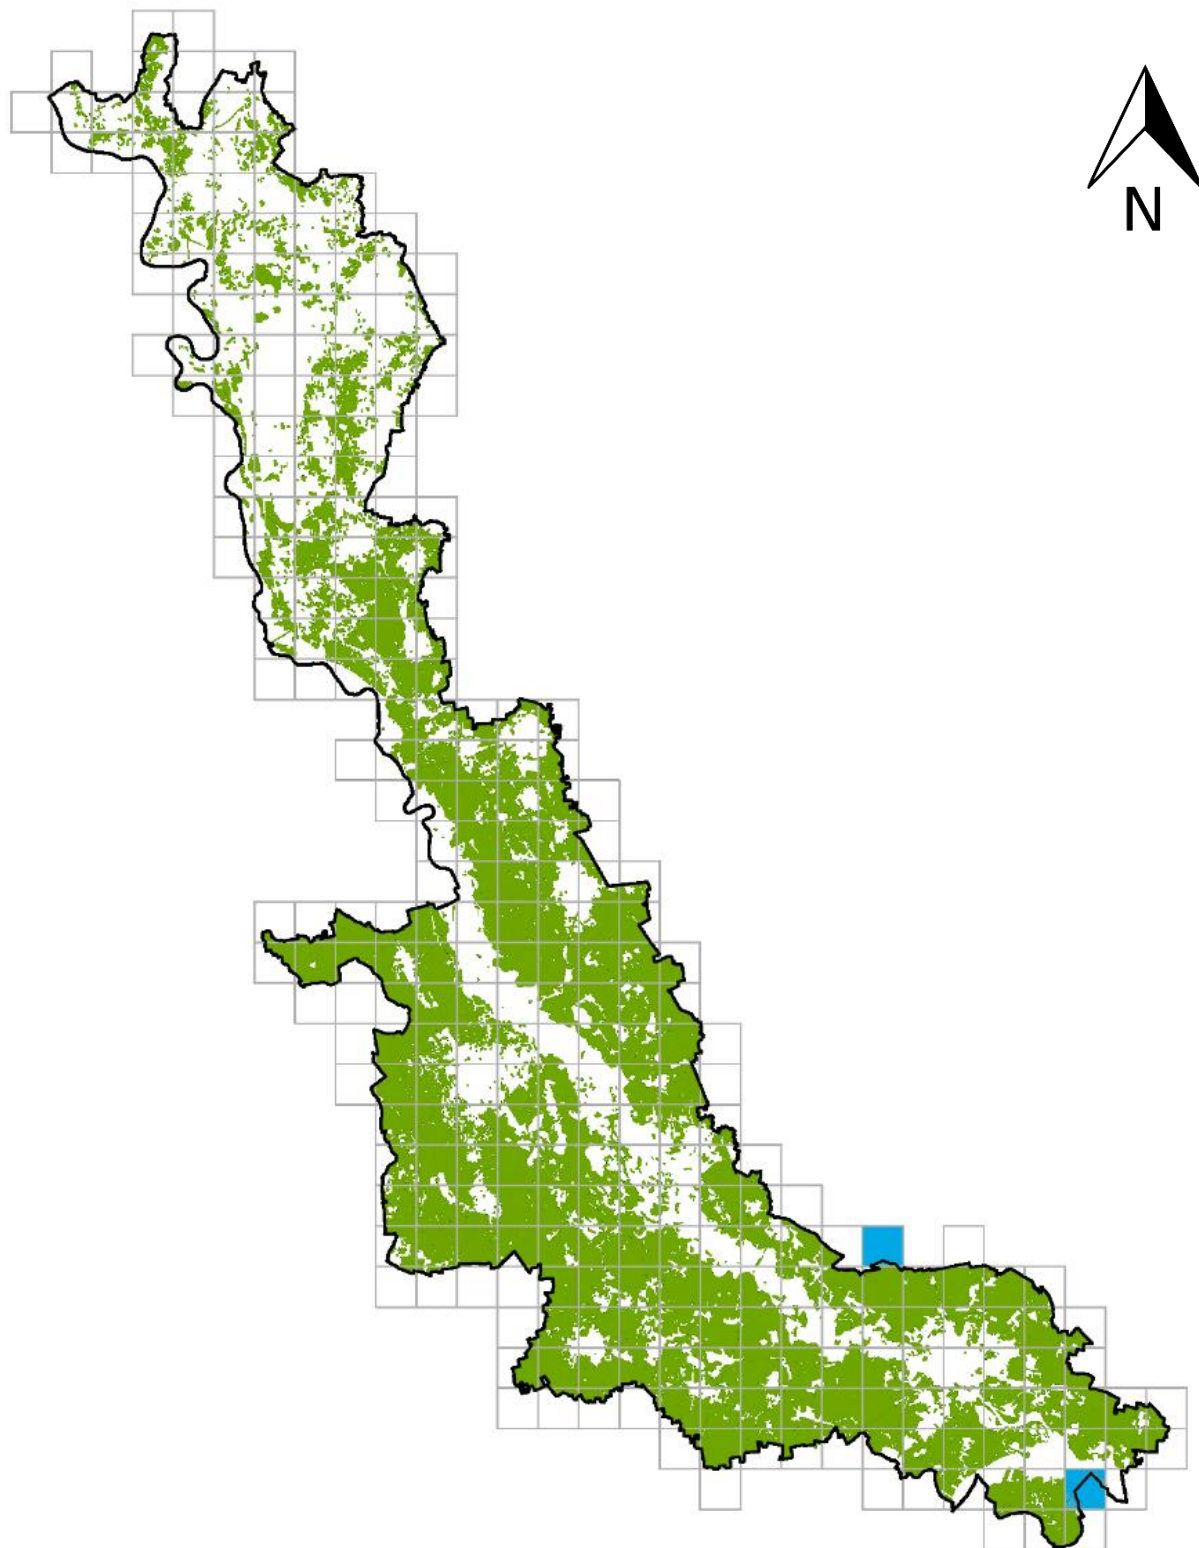

Gufo di palude (*Asio flammeus*)

Griglie

Griglia 2x2 Km

Griglia 2x2 Km

Gufo di Palude (*Asio flammeus*)

Svernamento

Inverno

Habitat: Agricolo e risaie